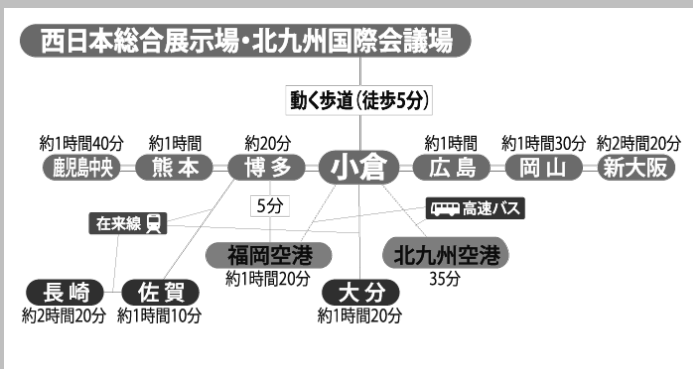

全国自治体PPSシンポジウム

Power Producer & Supplier

北九州市では、本年5月1日、2日に「G7北九州エネルギー大臣会合」が開催される予定です。そのイベントとして、昨年12月1日に自治体PPSである「株式会社北九州パワー」が設立したことを記念して、シンポジウムを開催します。

本シンポジウムは自治体関係者や企業関係者、エネルギー問題に関心のある市民の方を対象に、各自自治体PPSの誕生背景や成功事例、課題等の情報交換を行い、自治体や関係企業が地域エネルギー会社に参画する際の役割などを明らかにするとともに、地域エネルギー会社に対する理解を深めて頂くことを目的に開催するものです。

日時 平成28年4月15日(金) 14:00~17:00 (13:30受付開始)

会場 北九州国際会議場 メインホール (北九州市小倉北区浅野3-9-30) ※会場へのアクセスは下記をご参照下さい

主催 G7北九州エネルギー大臣会合推進委員会、北九州市 後援 特定非営利活動法人 日本PFI・PPP協会
事務局 (公財)地球環境戦略研究機関(IGES)北九州アーバンセンター、(株)ATGREEN

プログラム

13:30	受付開始	
14:00-14:05	開会挨拶	
14:05-14:45	基調講演①	『地域が電気をつくる、電気が地域をつくる』 安念 潤司氏 (中央大学大学院法務研究科教授)
14:45-15:15	基調講演②	『地域エネルギー文化(地方創生)の確立』 千歳 昭博氏 (㈱北九州パワー代表取締役)
15:15-15:25	休憩	
15:25-16:10	事例発表(各15分)	群馬県中之条町 山本 政雄氏 ((一財)中之条電力代表理事) 鳥取県鳥取市 大角 真一郎氏 (経済観光部経済・雇用戦略課主幹) 福岡県みやま市 渡邊 満昭氏 (エネルギー政策推進室主任主査)
16:10-16:55	パネルディスカッション ※質疑応答含む	<パネリスト> 事例発表自治体の皆様 沖 隆 氏 (㈱F-Power副社長) 桑山 仁平氏 (富士電機㈱発電・社会インフラ事業本部スマートコミュニティ総合技術部担当部長) 千歳 昭博氏 (㈱北九州パワー代表取締役) 中本 成美氏 (北九州市環境局環境未来都市推進部長) <コメンテーター> 安念 潤司氏 (中央大学大学院法務研究科教授) <モデレーター> 飯塚 誠 氏 (㈱ATGREEN取締役、IGESフェロー) 自治体PPS分類の紹介: 林 志浩氏 (IGES主任研究員)
16:55-17:00	閉会挨拶	

●会場へのアクセス

電車でお越しの方: JR小倉駅より徒歩5分
車でお越しの方: 北九州都市高速道路(小倉駅北ランプより1分)
バスでお越しの方: 西鉄小倉駅バスセンターより徒歩8分